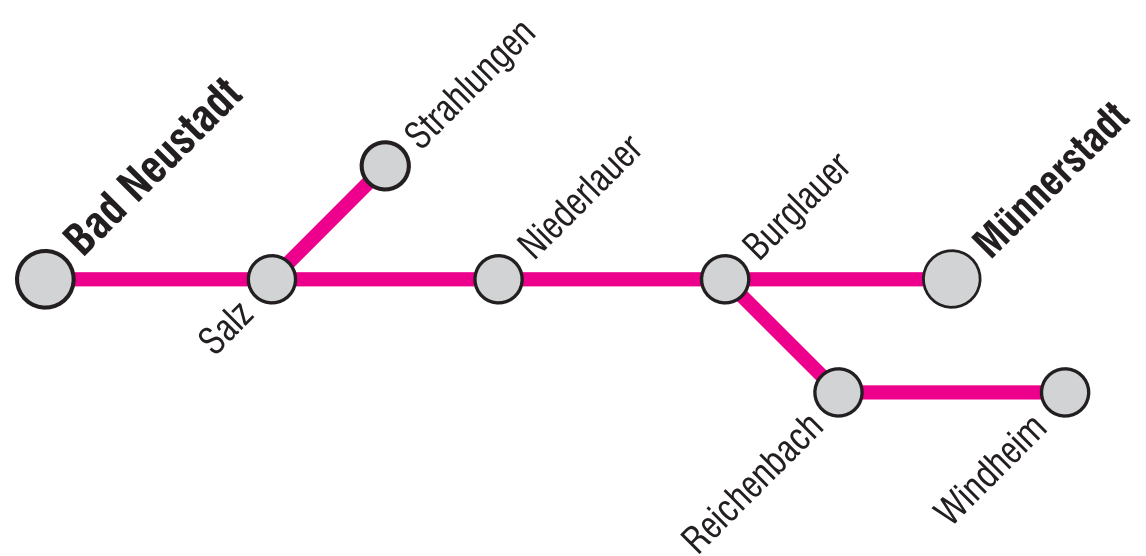

Zeichenerklärung: [S] nur an Schultagen   [99] fährt Haltestellen in anderer Reihenfolge
[F] nur an Ferientagen   ◀ hält nur zum Aussteigen
) Rufbus: nur nach telefonischer Voranmeldung bis 15:00 Uhr des vorherigen Werktages unter 09771 62500

Am letzten Schultag vor den Sommer- und den Weihnachtsferien Zusatzfahrten um 11:20 Uhr ab Bad Neustadt, Post über Schulberg nach Salz, Strahlungen, Niederlauer und Burglauer